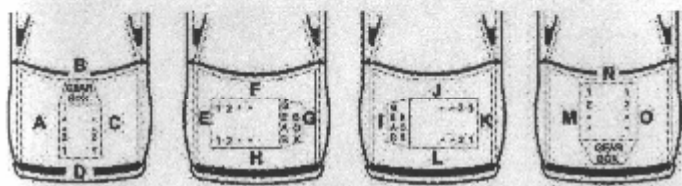

СХЕМЫ ДЛЯ УСТАНОВКИ ПОДОГРЕВАТЕЛЯ ДВИГАТЕЛЯ- DEFA 411364.

В таблице показано на какие автомобили он устанавливается, и показано место расположения на двигателе.

			MS			
HYUNDAI						
SONATA 2.0i, 2.0i 16V	94>			J1	3	
TOYOTA						
AVENSIS 2.0	98>			H3	3	1
AVENSIS 2.0 TD	98>			H2	2	
CAMRY 2.2	97>			H3		1
CARINA E 2.0 D	95>			H2	2	2
CARINA E 2.0 TD	92>			H3	2	
COROLLA 2.0D	98>			H3	2	
PICNIC 2.0	97>			H3	3	1
PICNIC 2.2 TD				H2	1	
RAV 4 2.0	94>			H3	3	1

Способ установки подогревателя