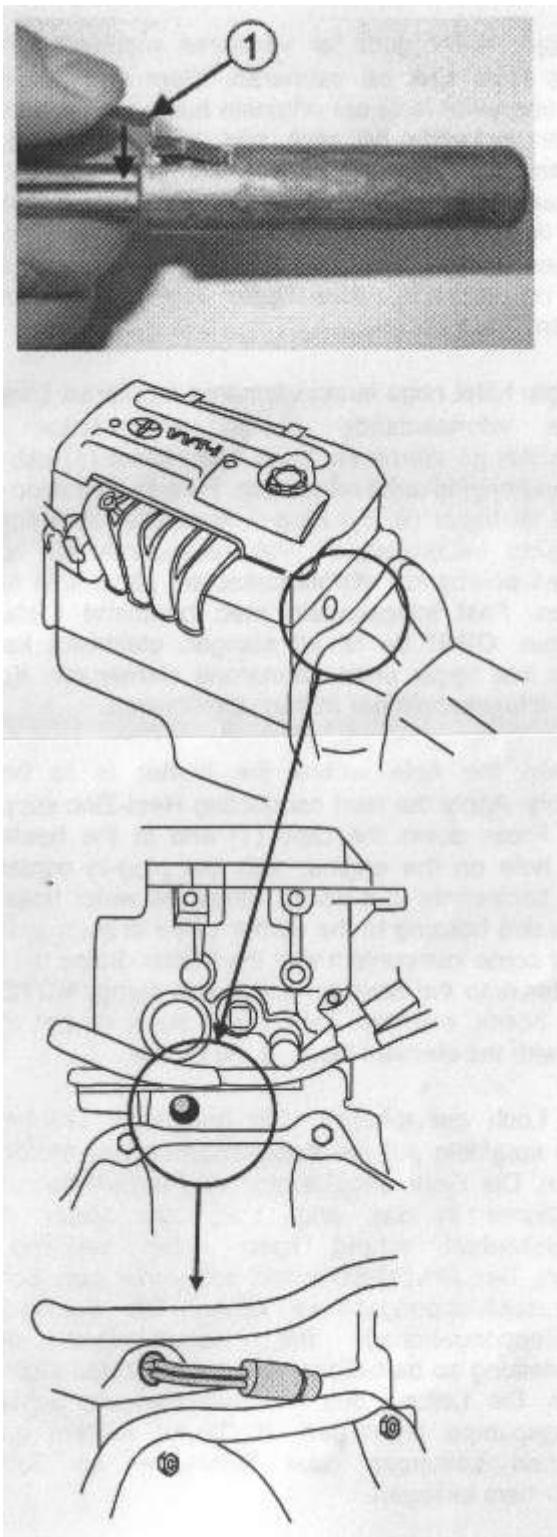

TOYOTA COROLLA T-SPORT 1.8L.