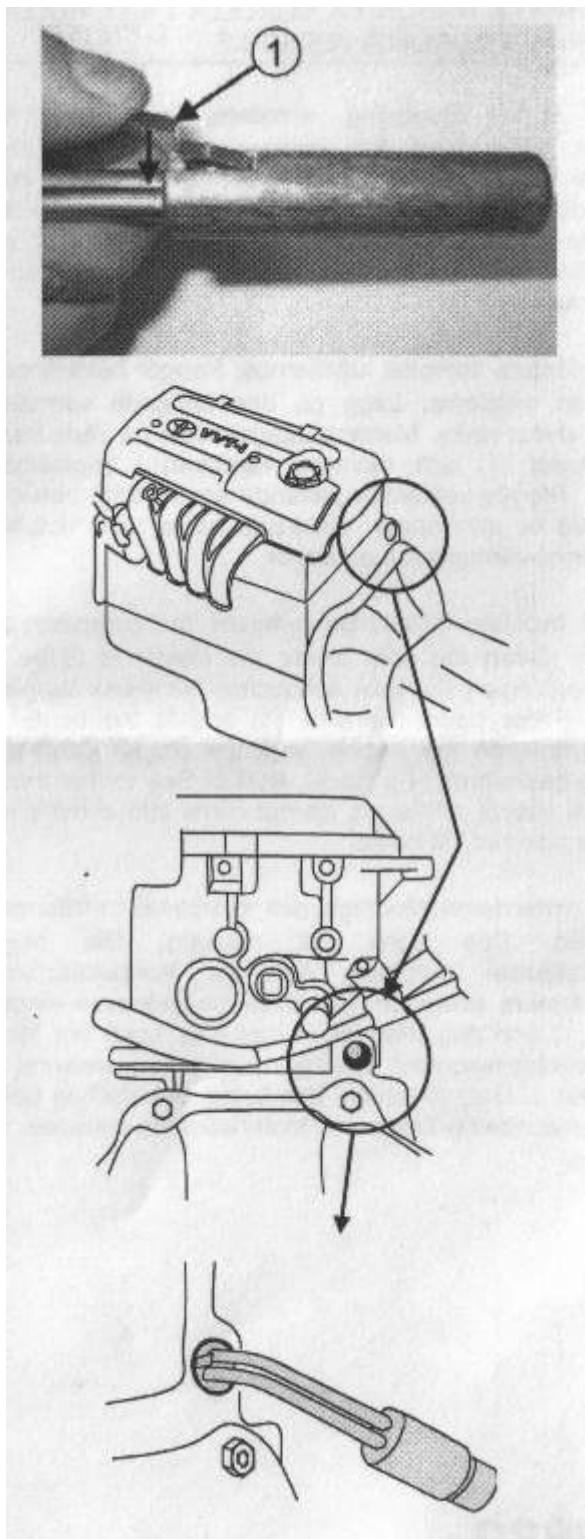

TOYOTA CAMRY 2.4L. COROLLA 1.6L.1.8L.