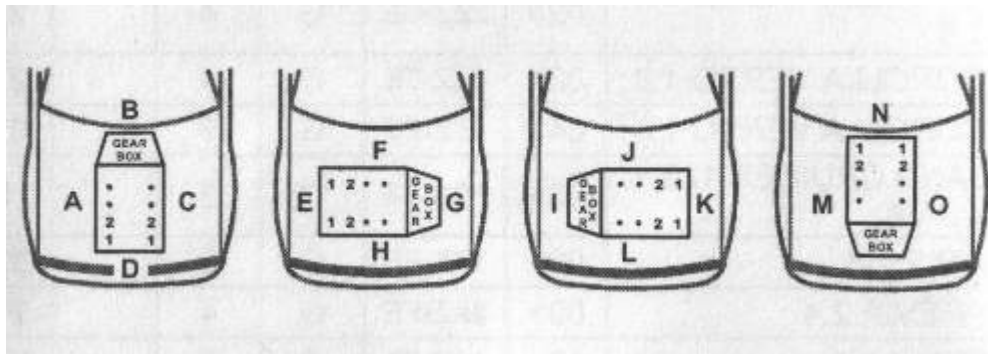

СХЕМЫ ДЛЯ УСТАНОВКИ ПОДОГРЕВАТЕЛЯ ДВИГАТЕЛЯ- DEFA 412880.

На нижеуказанных рисунках показано расположение установочных отверстий в блоке двигателя, относительно моделей и марок транспортных средств.

DEFA® **WarmUp**
www.defa.com

412880

MONTERINGSANVISNING
ASENNUSOHJE
FITTING INSTRUCTIONS
MONTAGEANLEITUNG

1

LEXUS

IS 220d	06>	2AD-FHV	C			14
RX 350	06>	2GR-FSE	F	9		15

TOYOTA

AVENSIS 1.6	01>	3ZZ-FE	G	5		4
AVENSIS 1.6	03>	3ZZ-FE	G	5		4
AVENSIS 1.8	00>	1ZZ-FE	G	5		4
AVENSIS 1.8	03>	1ZZ-FE	G	5		4
AVENSIS 2.0	01>	1AZ-FSE	G	9		6
AVENSIS 2.0	03>	1AZ-FSE	G	9		6
AVENSIS VERSO 2.0	01>	1AZ-FE	G	8		1
AVENSIS 2.4	04>	2AZ-FSE	G	9		6
AURIS 1.4	07>	4ZZ-FE	G	4		17
AURIS 1.6	07>	1ZR-FE	G	9		16
CAMRY 2.4	02>	2AZ-FE	G	4		2
CELICA 1.8	99>	1ZZ-FE	G	3		5
COROLLA 1.4	00-01	4ZZ-FE	G	5		4
COROLLA 1.4	02>	4ZZ-FE	G	4		2
COROLLA 1.4	07>	4ZZ-FE	G	4		17
COROLLA HATCH BACK 1.4	02>	4ZZ-FE	G	4		2
COROLLA WAGON 1.4	02>	4ZZ-FE	G	4		2
COROLLA 1.6	00-01	3ZZ-FE	G	9		6
COROLLA 1.6	02>	3ZZ-FE	G	4		2
COROLLA 1.6	07>	1ZR-FE	G	9		16
COROLLA HATCH BACK 1.6	02>	3ZZ-FE	G	4		2
COROLLA VERSO 1.6	02>	3ZZ-FE	G	4		2
COROLLA VERSO 1.6	04>	3ZZ-FE	G	3		12
COROLLA WAGON 1.6	02>	3ZZ-FE	G	4		2
COROLLA 1.8	02>	1ZZ-FE	G	4		2
COROLLA T-SPORT 1.8	02>	2ZZ-GE	G	4		2
COROLLA VERSO 1.8	02>	1ZZ-FE	G	4		2
COROLLA VERSO 1.8	04>	1ZZ-FE	G	9		6
LAND CRUISER 120 4.0 V6	03>	1GR-FE	C	2		11
MR 2 1.8	00>	1ZZ-FE	G	2		9
PREVIA 2.4	00>	2AZ-FE	G	4		7
RAV 4 1.8	00>	1ZZ-FE	G	5		10