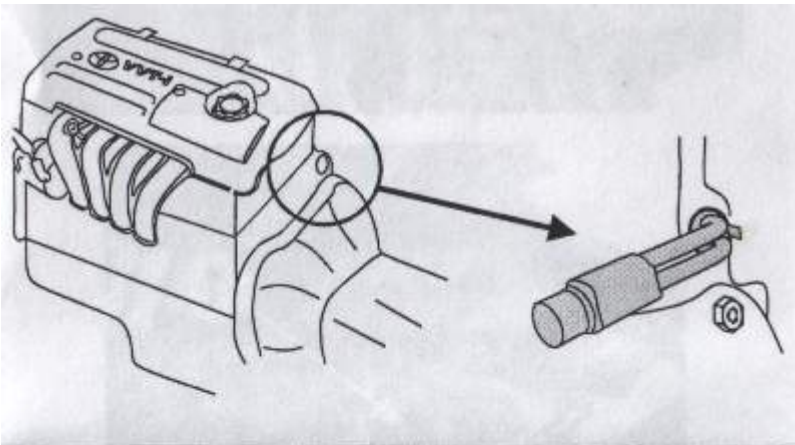

TOYOTA AURIS/COROLLA 1.4L.