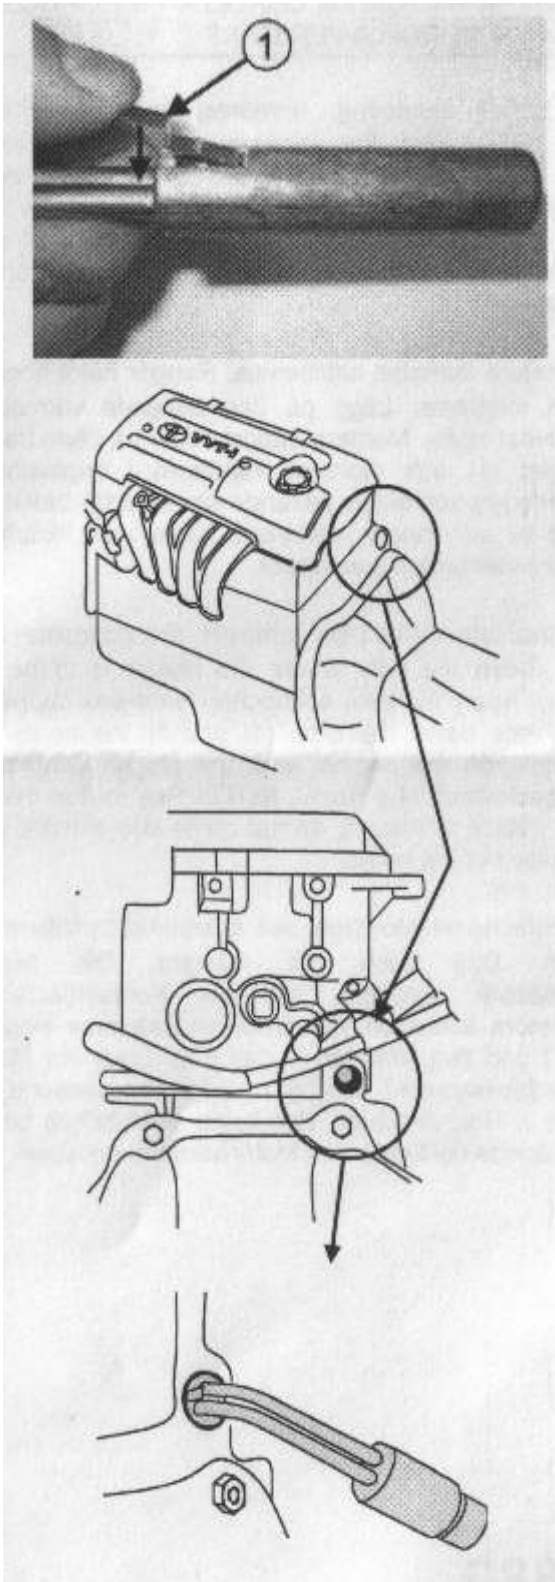

RAV 4 2.0	00>	1AZ-FE	G	5		3
RAV 4 2.0	06>	1AZ-FE	G	9		13
YARIS 1.3	99>	2NZ-FE	G	5		8
YARIS VERSO 1.3	99>	2NZ-FE	G	5		8
YARIS T-SPORT 1.5	01>	1NZ-FE	G	5		8
YARIS T-SPORT 1.8	07>	2ZR-FE	G	9		18
YARIS VERSO 1.5	01>	1NZ-FE	G	5		8

TOYOTA RAV4 2.0L.AVENSIS 1.6L.1.8L.COROLLA 1.4L. 00>01