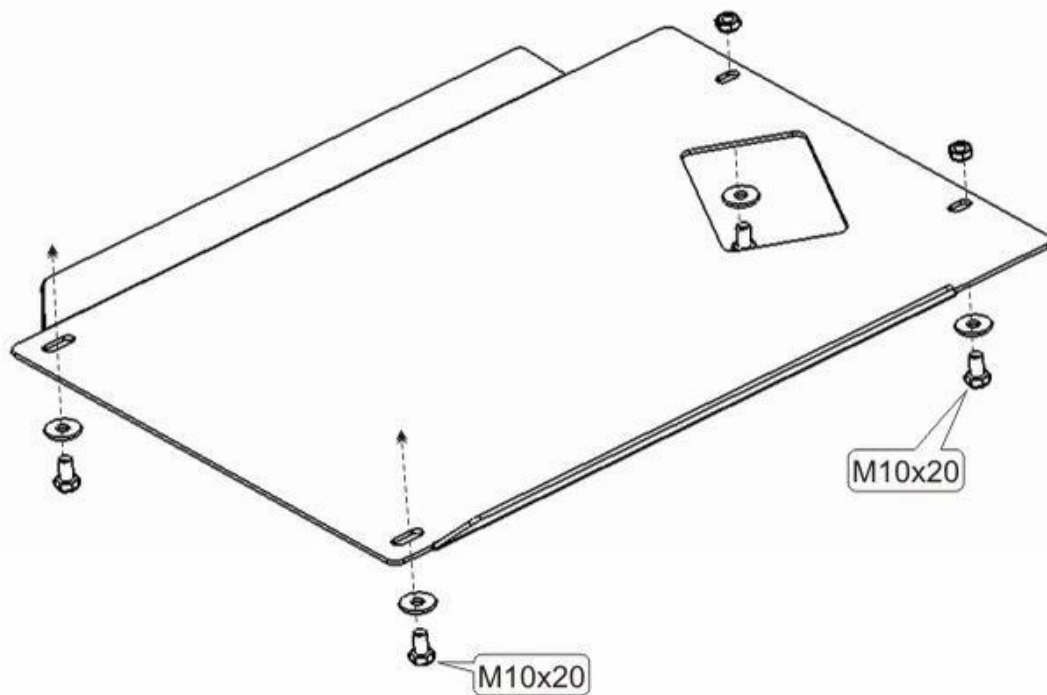

# Hyundai Terracan-защита КП

Кузов:

год вып.: 2001-2004-;

Объём: 3.5

VIN:- KMHMSIXP5UI150000

АКПП

Сталь 3  
Алюминий

TYPE :10.688  
TYPE :10.689

1. Защита устанавливается отдельно от защиты картера на штатные места.

4 x M 10x20

4 x 10

2 x Гайка M10

ООО "Металлопродукция"