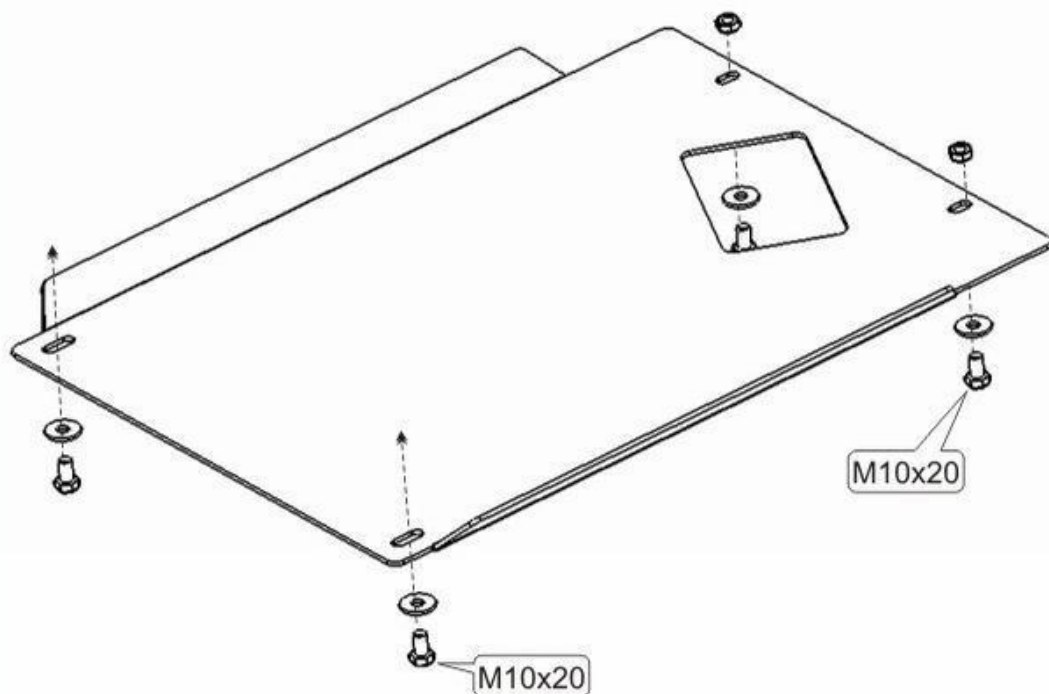

Hyundai Terracan-защита КП

Кузов:

год вып.: 2001-2004-;

Объём: 3.5

VIN:- KMHMSIXP5UI150000

АКПП

Сталь 3
Алюминий

TYPE :10.688
TYPE :10.689

1. Защита устанавливается отдельно от защиты картера на штатные места.

4 x M 10x20

4 x 10

2 x Гайка M10

ООО "Металлопродукция"