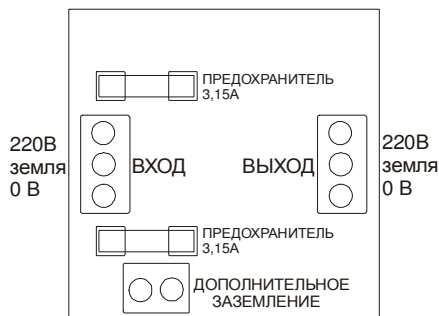

Продолжительность службы устройства зависит от количества импульсов перенапряжения и их интенсивности. Это связано с естественной деградацией защитных элементов под воздействием энергии высокого напряжения.

СВЕДЕНИЯ О РЕКЛАМАЦИЯХ

Потребитель имеет право предъявить рекламацию об обнаружении несоответствия прибора техническим параметрам, приведенным в настоящем руководстве, при соблюдении им условий хранения, установки и эксплуатации прибора.

Рекламация высылается по адресу предприятия-изготовителя с актом, подписанным руководителем технической службы предприятия-потребителя. В акте должны быть указаны: дата выпуска источника (нанесена на изделие внутри корпуса), вид (характер) неисправности, дата и место установки источника, и адрес потребителя.

СВИДЕТЕЛЬСТВО О ПРИЁМКЕ

Защитное устройство «АЛЬБАТРОС-500» заводской номер _____ дата выпуска _____ соответствует требованиям конструкторской документации, государственных стандартов и признан годным к эксплуатации.

Штамп службы
контроля качества

ОТМЕТКИ ПОДАВЦА

Продавец _____

Название изделия _____

Заводской номер _____ Дата продажи « _____ » 20 _____ г _____ м.п.

ОТМЕТКИ О ВВОДЕ В ЭКСПЛУАТАЦИЮ

Монтажная организация _____

Название изделия _____ Заводской номер _____

Дата ввода в эксплуатацию « _____ » 20 _____ г _____ м.п.

Служебные отметки _____

РИСУНОК

ПО «БАСТИОН»

Центральный офис:
344018, г. Ростов-на-Дону, а/я 7532
тел./факс: (863) 299-32-10; e-mail: ops@bast.ru
Отдел контроля качества и метрологии:
тел.: (863) 299-31-80; e-mail: okkim@bast.ru
www.bast.ru

БАСТИОН ПРОИЗВОДСТВЕННОЕ
ОБЪЕДИНЕНИЕ

Защитное устройство
АЛЬБАТРОС-500

РУКОВОДСТВО ПО ЭКСПЛУАТАЦИИ
ФИАШ.425519.013 РЭ

ОБЩИЕ СВЕДЕНИЯ

АЛЬБАТРОС-500 (далее Блок) предназначен для защиты нагрузки, подключенной к колодке «ВЫХОД», от кратковременных и длительных перенапряжений, вызванных наводками в результате воздействия электромагнитных импульсов (грозовые разряды, коммутационные помехи и др.) и авариями в сети электропитания по цепи электропитания с номинальным напряжением 220В.

Блок обеспечивает:

- Защиту от импульсного, быстротекущего перенапряжения амплитудой до 10кВ без перегорания предохранителя.
- Защиту от продолжительного превышения напряжения более 275В±10%, при этом перегорает один, или два предохранителя. Устройство восстанавливает работоспособность после замены предохранителя(ей).

Блок представляет собой встраиваемый модуль на печатной плате размером 55х55х30 мм. На плате расположены входная и выходная соединительная колодки, колодка заземления и два предохранителя (см. рисунок). При невозможности установки модуля внутри приборного корпуса рекомендуется его устанавливать внутри ответвительной коробки типа ЕС 400 С4 со степенью защиты корпуса IP 55. Крепить модуль рекомендуется при помощи винтов М3 или липкой ленты, сложенной в несколько слоёв, так чтобы расстояние между блоком и поверхностью, к которой он крепится, было не менее 5мм.

ВНИМАНИЕ: Элементы блока находятся под опасным для жизни напряжением 220В, поэтому замену предохранителей, перекоммутацию нагрузки производите только при отключенной сети. С блоком допускается использовать предохранители на ток не более 3,15А. Категорически запрещается использование самодельных предохранителей.

ОСНОВНЫЕ ТЕХНИЧЕСКИЕ ХАРАКТЕРИСТИКИ

Таблица 1

№ п/п	Наименование параметра	Значение параметра
1	Номинальное напряжение питания нагрузки, В	220 +10/-15%
2	Номинальная мощность питания нагрузки, Вт	500
3	Номинальное напряжение ограничения, В	275±10%
4	Наибольший импульсный разрядный ток (импульс 8/20 мксек)*, кА	10кА
5	Скорость срабатывания при быстротекущем скачке напряжения, нс, не более	25
6	Температурный диапазон эксплуатации, °С	-40, +40

* 8 мксек - длительность нарастания импульса; 20 мксек - длительность спада импульса.

КОМПЛЕКТНОСТЬ

Таблица 2

Наименование	Количество
Блок АЛЬБАТРОС-500	1шт.
Этикетка	1экз.
Вставка плавкая 3,15А	2шт.
Липкая лента	1шт.